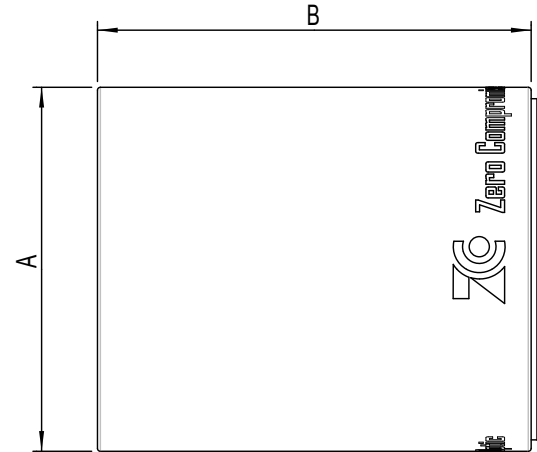

## DATA SHEET

Order No.	Color	A [mm]	B [mm]	Weight
400-638-Sunshade-56mm	Black	63	75	45g (1.59 oz.)
400-642-Sunshade-56-FDE	FDE	63	75	45g (1.59 oz.)
400-629-Sunshade-50mm	Black	57	75	40g (1.41 oz.)
400-677-Sunshade-50-FDE	FDE	57	75	40g (1.41 oz.)
400-859-Sunshade-30mm	Black	38	30	14g (0.49 oz.)
400-2004-Sunshade-30mm-FDE	FDE	38	30	14g (0.49 oz.)