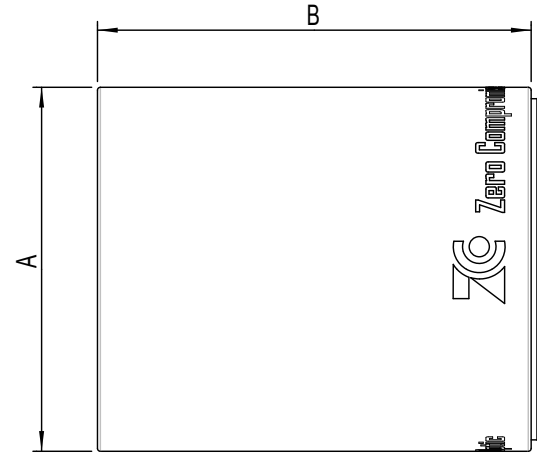

supporting your precision

ZCO Sonnenblende

DATENBLATT

Bestellnummer	Farbe	A [mm]	B [mm]	Gewicht
400-638-Sonnenblende-56mm	Schwarz	63	75	45g
400-642-Sonnenblende-56-FDE	FDE	63	75	45g
400-629-Sonnenblende-50mm	Schwarz	57	75	40g
400-677-Sonnenblende-50-FDE	FDE	57	75	40g
400-859-Sonnenblende-30mm	Schwarz	38	30	14g
400-2004-Sonnenblende-30mm-FDE	FDE	38	30	14g