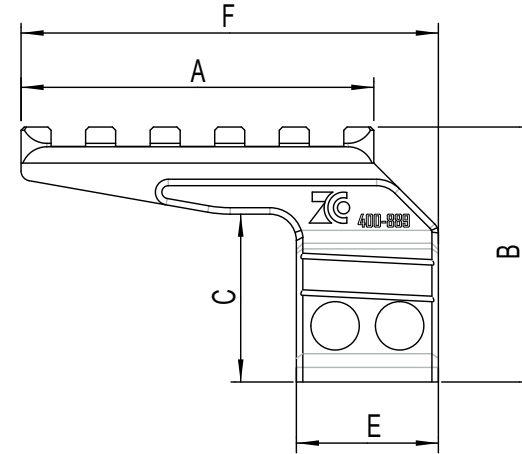

## DATENBLATT

Abmaß	A	B	C	D	E	F
[mm]	55	40	26	36	22	65

Bestellnummer
400-889-SL-Rohrklemme-Picatinny

Technische Details	
Gewicht:	42g
Befestigungsart:	Picatinny Schiene
Material:	EN AW-7075

[www.zcompotic.com](http://www.zcompotic.com)