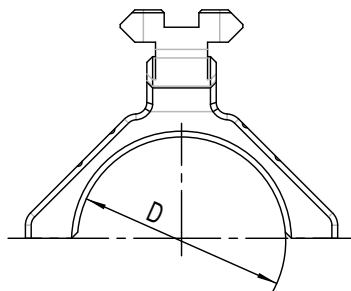

# ZCO Rohrklemme Picatinny SL

## DATENBLATT

Abmaß	A	B	C	D	E	F
[mm]	55	40	26	36	22	65

Bestellnummer
400-889-SL-Rohrklemme-Picatinny

Technische Details	
Gewicht:	42g
Befestigungsart:	Picatinny Schiene
Material:	EN AW-7075

[www.zcompotic.com](http://www.zcompotic.com)