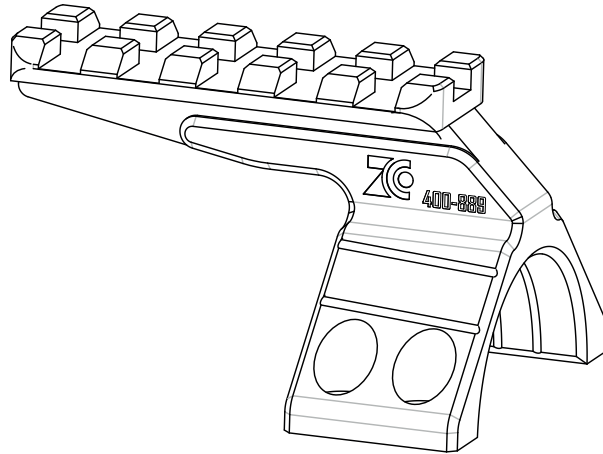

# ZCO Rohrklemme Picatinny SL

## DATENBLATT

Abmaß	A	B	C	D	E	F
[mm]	55	40	26	36	22	65

Bestellnummer
400-889-SL-Rohrklemme-Picatinny

Technische Details	
Gewicht:	42g
Befestigungsart:	Picatinny Schiene
Material:	EN AW-7075

[www.zcompotic.com](http://www.zcompotic.com)