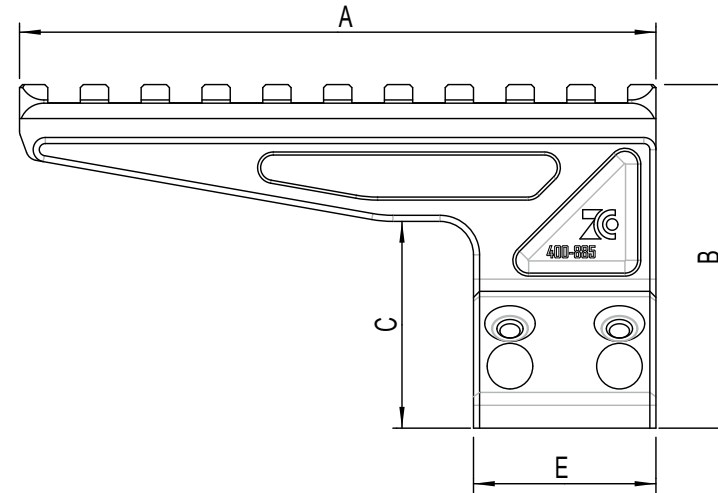

ZCO Rohrklemme Picatinny BM

DATENBLATT

Abmaß	A	B	C	D	E
[mm]	105	57	34	36	30

Bestellnummer
400-885-Rohrklemme-Picatinny
400-887-Rohrklemme-Picatinny-FDE

Technische Details	
Gewicht:	90g
Befestigungsart:	Picatinny Schiene
Material:	EN AW-7075