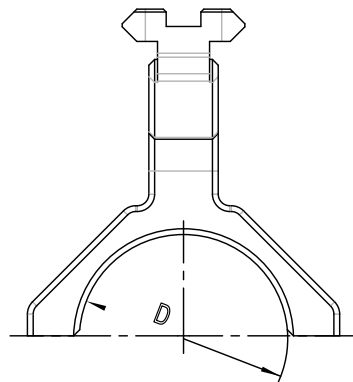

ZCO Rohrklemme Picatinny BM

DATENBLATT

Abmaß	A	B	C	D	E
[mm]	105	57	34	36	30

Bestellnummer
400-885-Rohrklemme-Picatinny
400-887-Rohrklemme-Picatinny-FDE

Technische Details	
Gewicht:	90g
Befestigungsart:	Picatinny Schiene
Material:	EN AW-7075