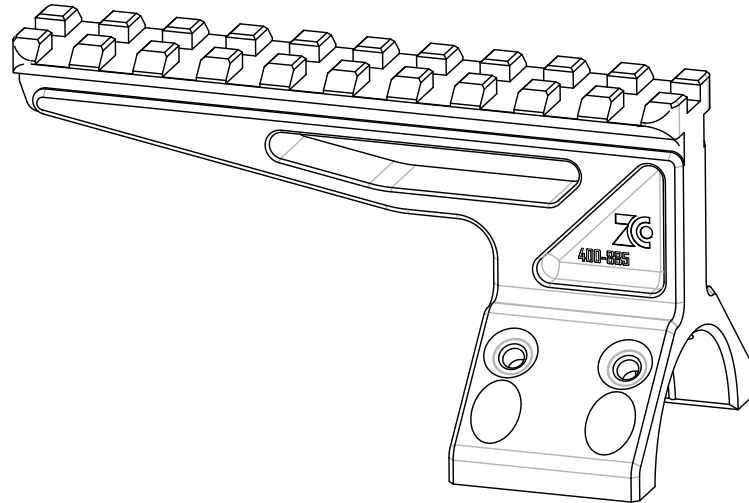

ZCO Rohrklemme Picatinny BM

DATENBLATT

Abmaß	A	B	C	D	E
[mm]	105	57	34	36	30

Bestellnummer
400-885-Rohrklemme-Picatinny
400-887-Rohrklemme-Picatinny-FDE

Technische Details	
Gewicht:	90g
Befestigungsart:	Picatinny Schiene
Material:	EN AW-7075