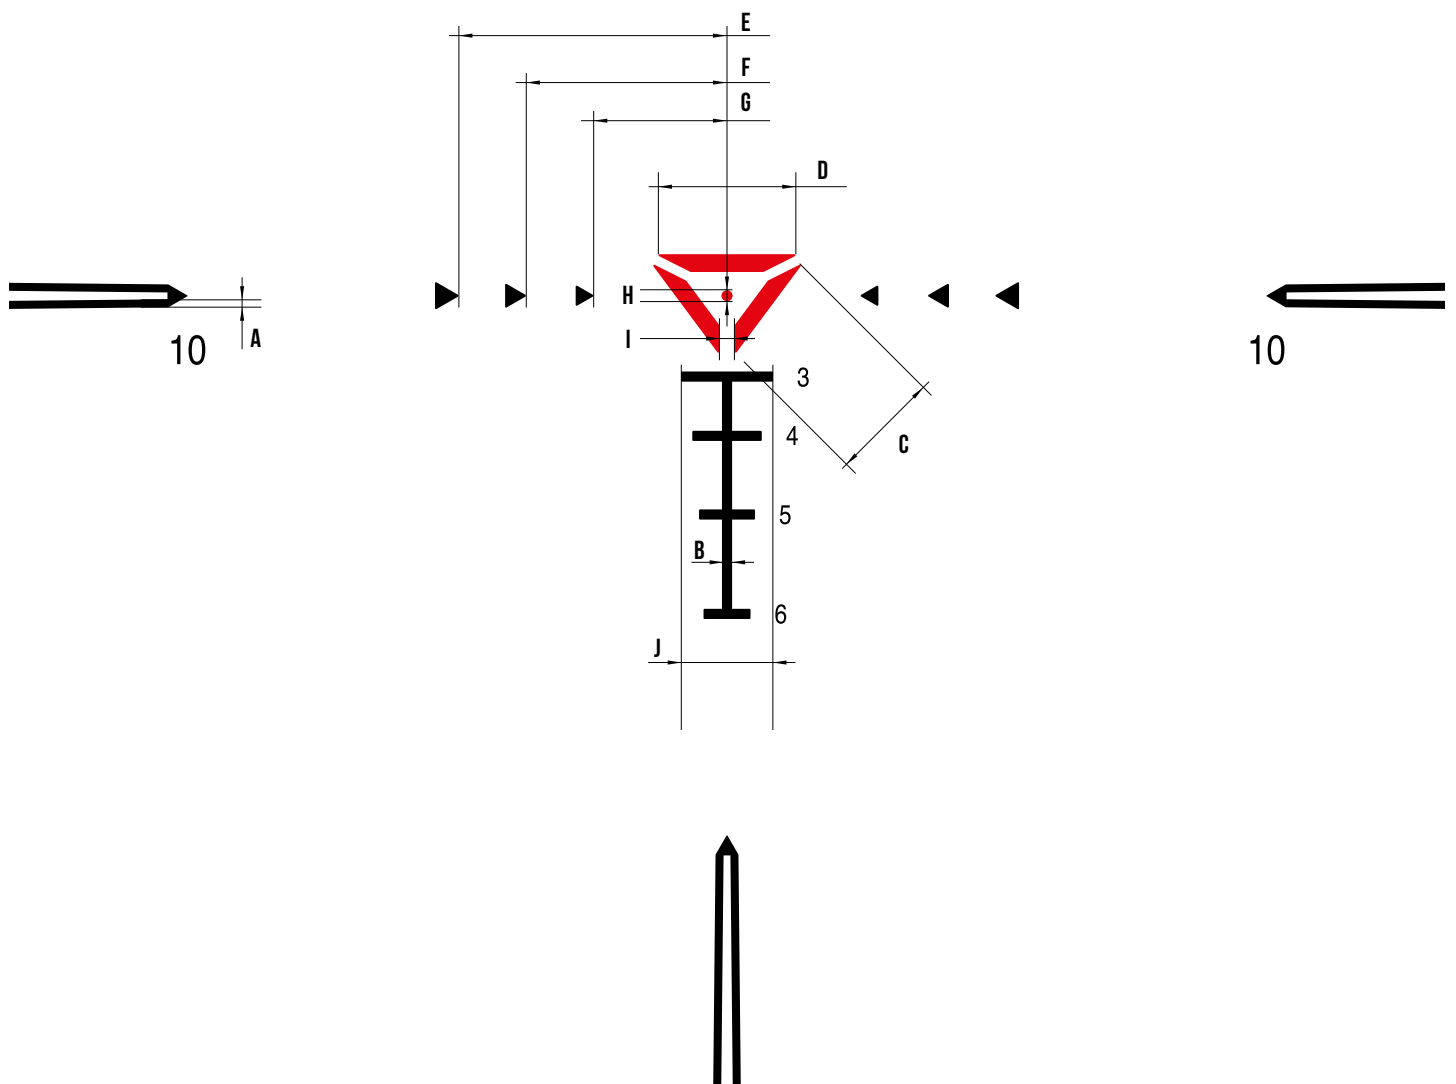

## ZC210 - PREDATOR

Das ZC210 Predator Absehen ist für die schnelle Zielerfassung entwickelt worden und verwendet ein traditionelles BDC-Layout (Bullet Drop Compensation) mit 100m-Schritten bis zu 600m.

Das Absehen ist optimiert für 30-cm-Ziele bis 500 m und 50-cm-Ziele auf 600 m mit Standardmunition Kal. .223 / Kal. .308 und Waffen mit Standardlauflängen von 16"-20".

Es enthält neben dem Absehen Zielpunkt in der Mitte, ebenso Haltepunkte für die Zielverfolgung von bewegten Zielen mit Geschwindigkeiten von 6,4km/h (4mph), 9,65km/h (6 mph) und 12,9Km/h (8 mph).

Diese Absehen Markierungen ermöglichen auch die Entfernungsmessung von 50 cm breiten Zielen von dem jeweiligen Haltepunkt links zu Haltepunkt rechts Zielmarke und 25 cm von der Mitte zur Zielmarke links/rechts, wodurch Geschwindigkeit und Genauigkeit in einer Anwendung effektiv zusammengefasst werden können.